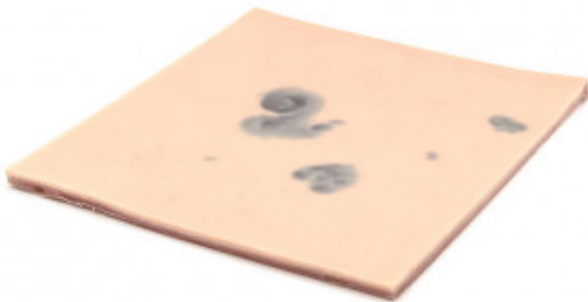

Peau de suture d'entrainement de petit animal

Peau de suture d'entrainement pour débutant pour petit animal (chien-chat)

Code/Référence

Reference: VTQ-SUT-PAD-SA

Description

Ce tampon de suture à trois couches est particulièrement doux et flexible, imitant parfaitement les caractéristiques de la peau délicate des chiens et des chats. Il convient à la pratique des incisions, des sutures et des techniques de nœuds chirurgicaux dans des conditions réalistes.

La démarcation visuelle et texturale entre la peau et le tissu sous-cutané permet en outre de pratiquer les sutures intracutanées.

Ce modèle est idéal pour les établissements vétérinaires et biomédicaux.

Nos tampons de suture sont réutilisables, résistants à la déchirure et conservent leur forme et leur texture même après une utilisation répétée.

Notre porte-tampon pratique (S) peut être utilisé pour monter les tampons de suture en position verticale ou horizontale, selon les besoins.

Caractéristiques

Dimensions: 15 x 16x cm

Modèles disponibles