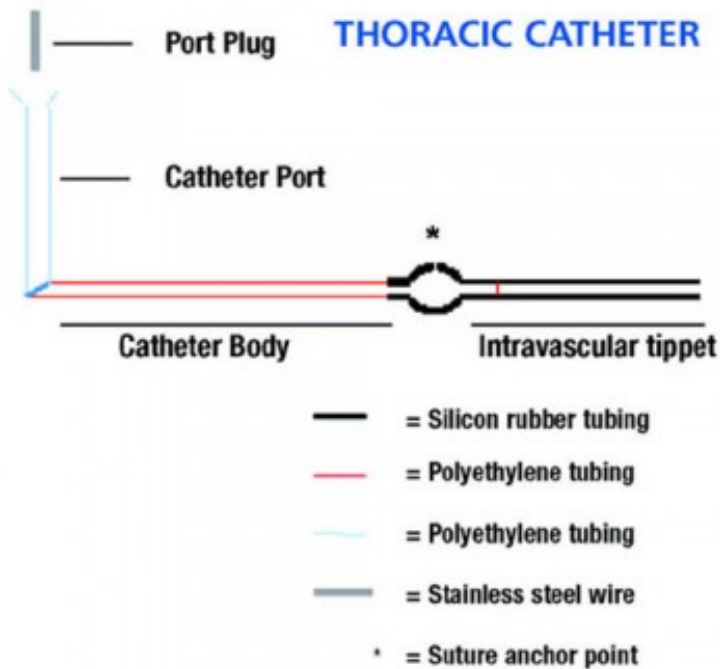

## Cathéter veine jugulaire thoracique du rat

Les cathéters vasculaires ont réussi les tests d'endurance notamment grâce à leur prix abordable !

### Code/Référence

Reference: R-JVC

### Description

### Caractéristiques

Longueur: 32mm