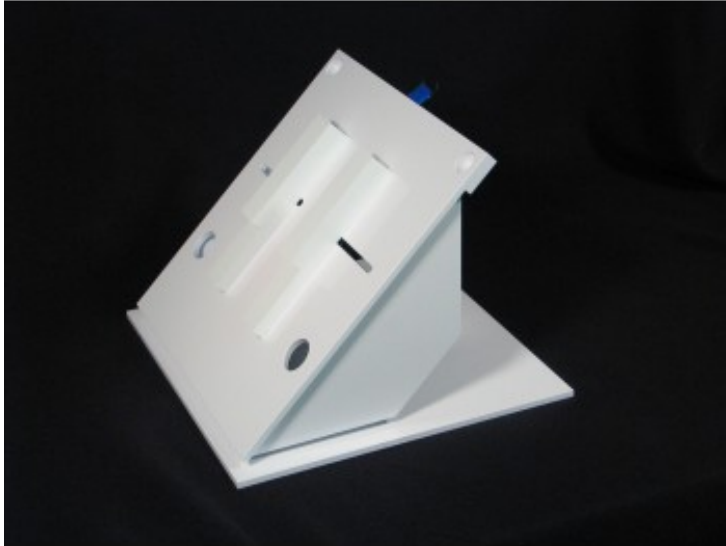

Stand de travail pour rongeurs

Stand basculant pour l'intubation des rats et souris.

Code/Référence

Reference: RW-A3467

Description

Stand d'intubation basculant pour rat et souris

Caractéristiques

Modèles disponibles