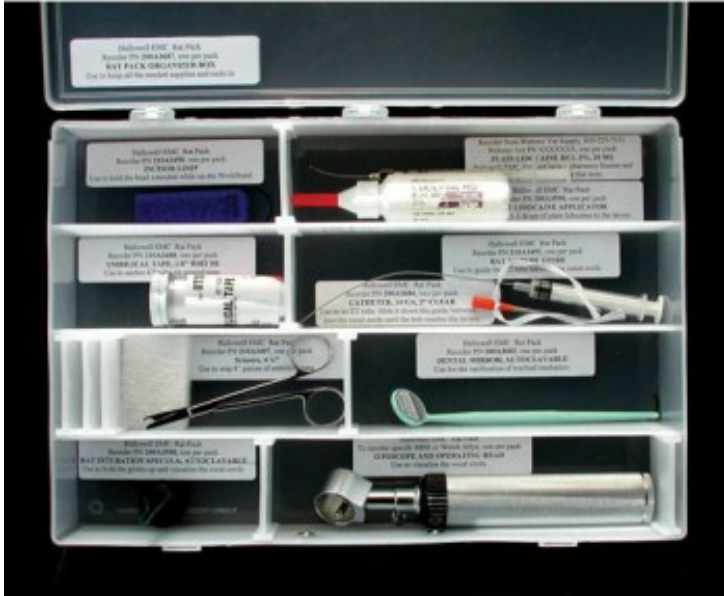

Kits d'Intubation pour rat

Parfait en utilisation conjointe avec le stand de travail pour rongeurs - Facilite les intubations sur rats

Code/Référence

Reference: RW-A3746

Description

Le Kit d'Intubation pour Rats **contient tout ce dont vous avez besoin** pour un accès et une intubation rapide en **évitant au maximum les lésions**. Le kit est conçu pour offrir tous les instruments et accessoires nécessaires afin de vous permettre une **intubation orotrachéale rapide, efficace presque sans douleur** chez les petits rongeurs.

Caractéristiques

Modèles disponibles