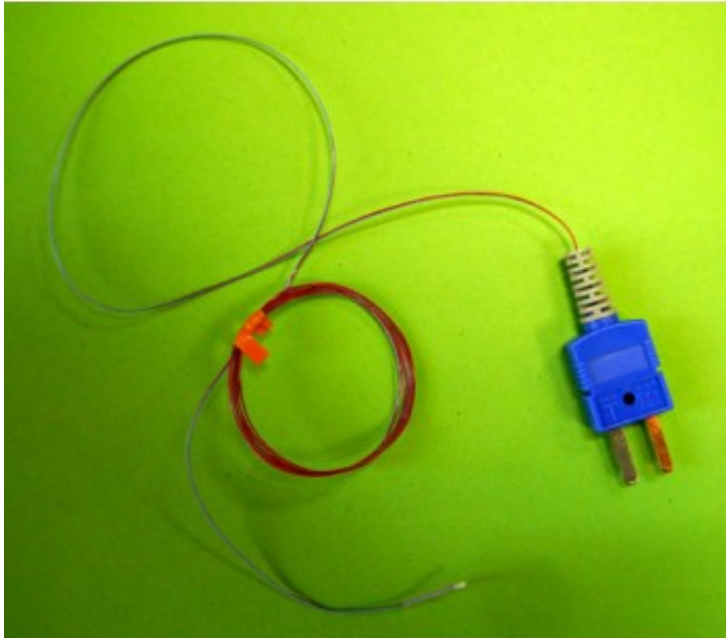

Sonde implantable extra fine

Sonde de température implantable extra fine,
pour rats ou souris

Code/Référence

Reference: BIO-BIT14

Description

Température maximum : 150°C

Température minimim : -100°C

Caractéristiques

Modèles disponibles