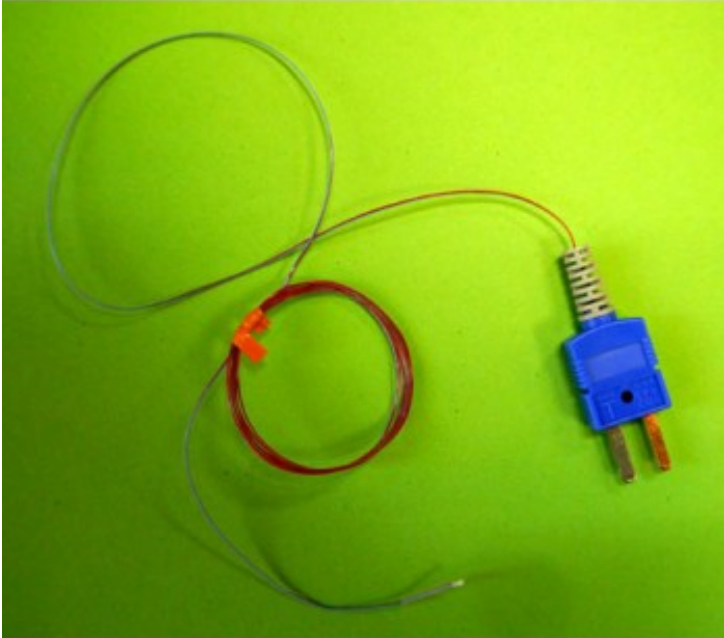

Sonde implantable extra fine

Sonde de température implantable extra fine,
pour rats ou souris

Code/Référence

Reference: BIO-BIT14

Description

Température maximum : 150°C

Température minimim : -100°C

Caractéristiques

Modèles disponibles