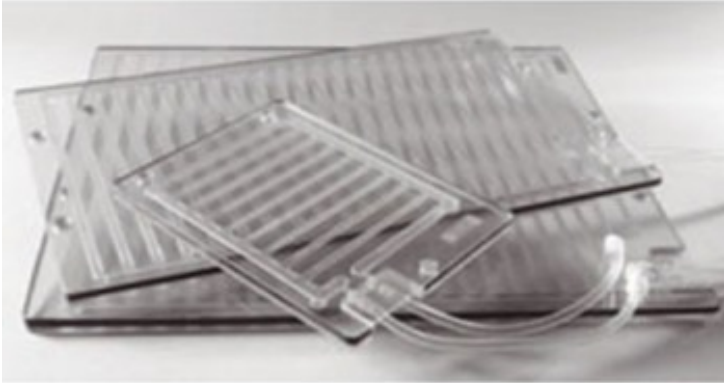

# Plaque à circulation d'eau chaude

A connecter à vos pompes Gaymar, Hamilton ou autres que vous possédez déjà

## Code/Référence

Reference: HHP-1

## Description

Les coussins durs chauffés à l'eau se connectent aux pompes Gaymar et Adroit Construction durable en polycarbonate. Résiste aux pinces de scalpel, d'aiguille et de serviette. Les surfaces lisses sont faciles à nettoyer, ce qui permet de prévenir les infections nosocomiales. Hautement résistant à la perforation.

Dimension : 22,86cm x 30,48cm