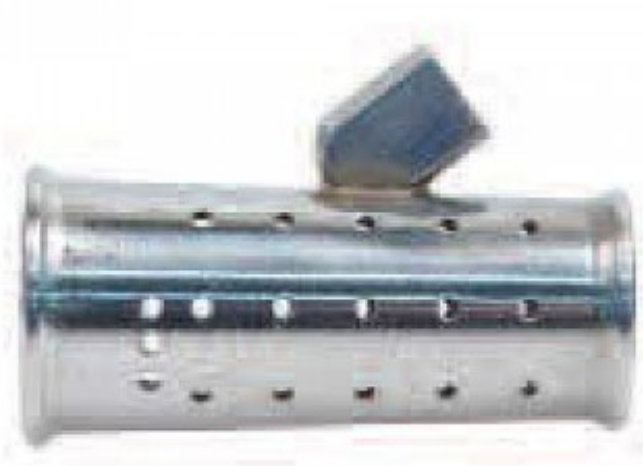

Manchette caudale pour rongeurs

Code/Référence

Reference: TC-RT-T1

Description

Caractéristiques

Modèles disponibles