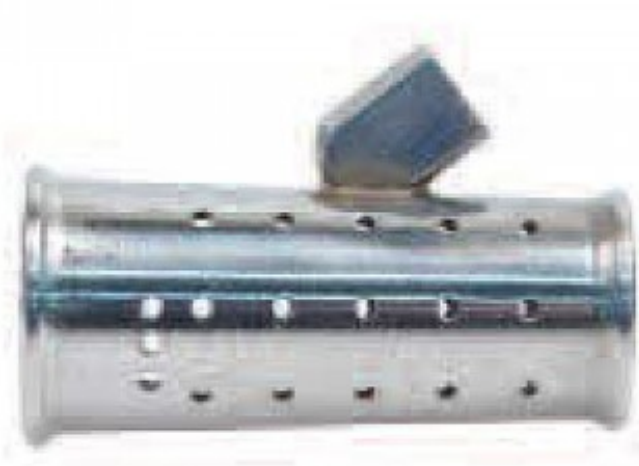

Manchette caudale pour rongeurs

Code/Référence

Reference: TC-RTC-2

Description

Caractéristiques

Modèles disponibles