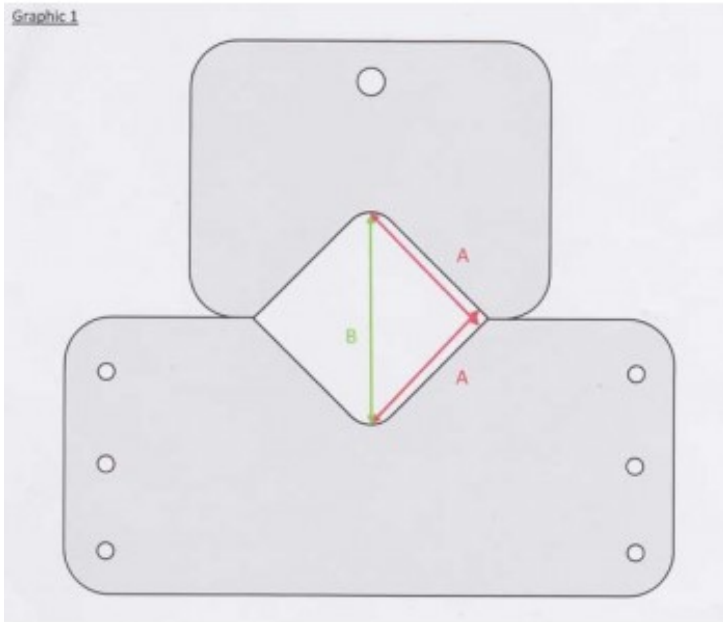

Jeu de lames de rechange pour guillotine Nemi

Jeu de lames de rechange

Code/Référence

Reference: NS-RB

Description

3 tailles différentes en fonction de votre modèle Nemi

Référence	Dimension A	Dimension B	Application
NS-802	2"	5,08 cm	7,18 cm Rat & souris
NS-803	3"	7,62 cm	10,78 cm Gros rats
NS-804	4"	10,16 cm	14,37 cm
NS-806	6"	15,24 cm	21,65 cm

Caractéristiques

Modèles disponibles

Taille: Ouverture : 2" - 5,1 cm (NS-802RB), Ouverture: 3" - 7,6 cm (NS-803RB), Ouverture : 4" - 10.2 cm (NS-804RB), Ouverture : 6" - 15.24 cm (NS-806RB)