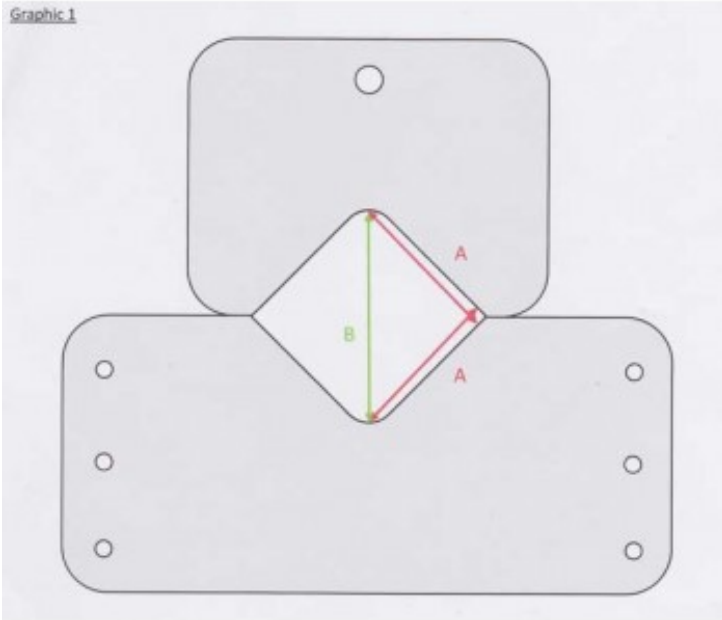

Jeu de lames de rechange pour guillotine Nemi

Jeu de lames de rechange

Code/Référence

Reference: NS-RB

Description

3 tailles différentes en fonction de votre modèle Nemi

Référence	Dimension A	Dimension B	Application
NS-802	2"	5,08 cm	7,18 cm Rat & souris
NS-803	3"	7,62 cm	10,78 cm Gros rats
NS-804	4"	10,16 cm	14,37 cm
NS-806	6"	15,24 cm	21,65 cm

Caractéristiques

Modèles disponibles

Taille: Ouverture : 2" - 5,1 cm (NS-802RB), Ouverture: 3" - 7,6 cm (NS-803RB), Ouverture : 4" - 10.2 cm (NS-804RB), Ouverture : 6" - 15.24 cm (NS-806RB)