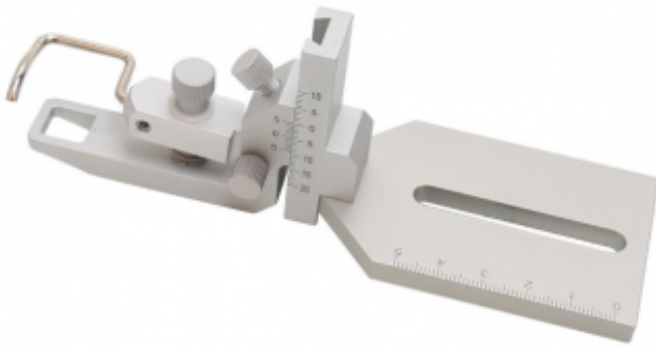

# Adaptateur "Barre de gueule" pour Rats

Adaptateur stéréotaxique standard

**Code/Référence**

Reference: 68021

## Description

Adaptateur permettant un maintien ferme de la tête du rat par pince au niveau du museau entre incisives et palais.

Ajustement vertical de la tête du sujet sur une plage de 30 mm. Précision de 100  $\mu$ m. Encoche avec échelle gravée de 50 mm horizontalement.

Compatible avec des rats d'âge et de poids différents.