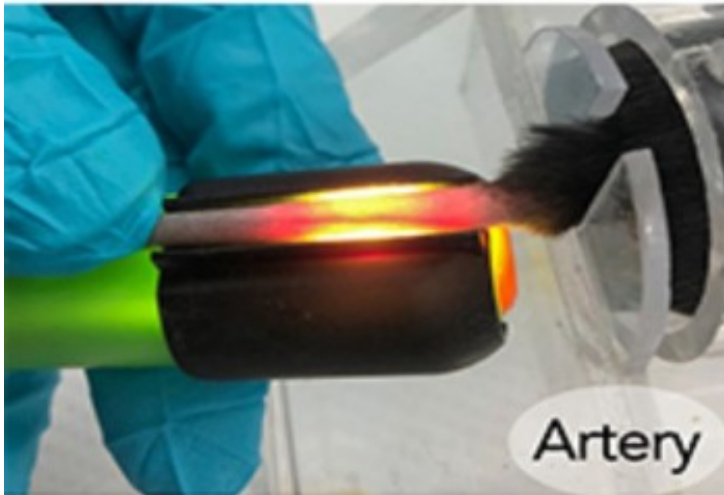

## Veinlite TV

une solution simple pour illuminer la queue de la souris ou du rat, facilitant les injections et échantillonnages

### Description

Une solution pour illuminer la veine caudale chez la souris et le rat et pour faciliter l'injection ou le prélèvement sanguin.

Un gabarit sécurise la queue de l'animal et facilite la visualisation de la veine ou de l'artère.

3 lumières de couleurs différentes : verte pour les artères, orange pour les veines et blanche pour un examen léger.

Livré complet avec un gabarit pour souris et un gabarit pour rat