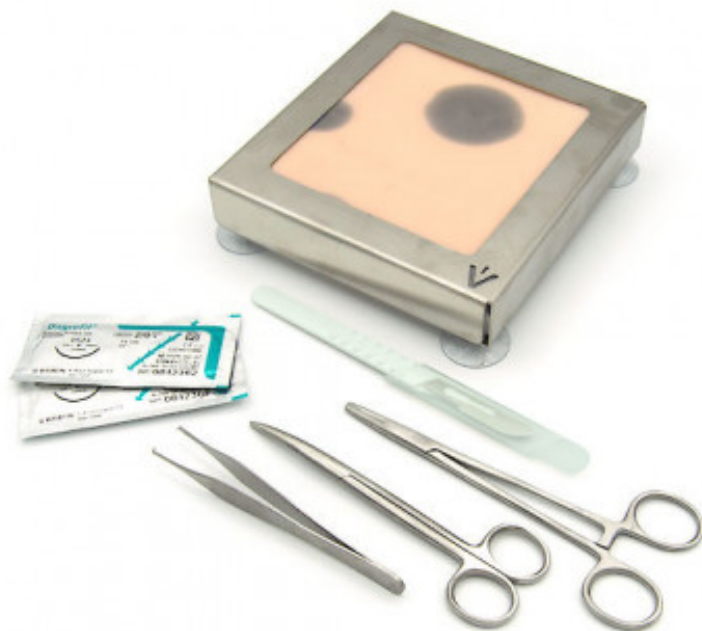

Set de suture d'entrainement basique

Set de suture de base composé d'un tampon de suture, d'un kit d'instruments et d'un fil chirurgical, contient tout ce qui est nécessaire pour débiter l'apprentissage des techniques de suture de base.

Code/Référence

Reference: VTQ-SUT-SET-BSC

Description

Ce kit de suture est composé d'une peau - petit animal, d'un kit d'instruments et de sutures chirurgicales, contient tout ce qui est nécessaire pour commencer la formation aux techniques de suture de base.

Nos tampons de suture sont réutilisables, résistants à la déchirure et conservent leur forme et leur texture même après une utilisation répétée. Grâce au support de tampon pratique, le tampon de suture peut être monté en position verticale ou horizontale, selon les besoins.

Caractéristiques

Dimensions: 15 x 16 cm

Modèles disponibles